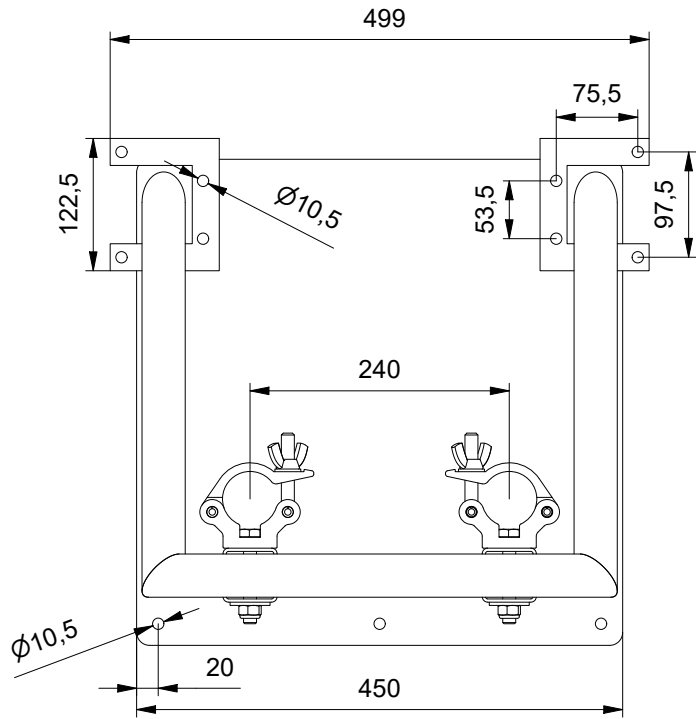

Name:

Držák kce M290 - 500kg

Date: 22.02.2017

Drew: M.Žúbor

4

3

2

1