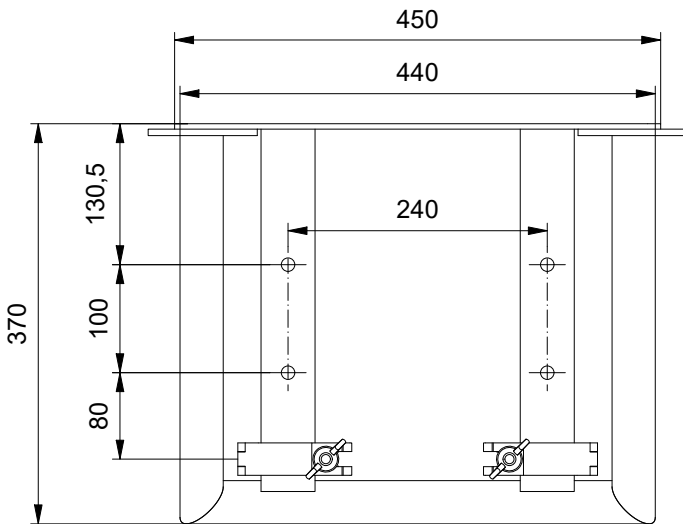

Name:

Držák kce M290 - 500kg

Date: 22.02.2017

Drew: M.Žúbor

4

3

2

1