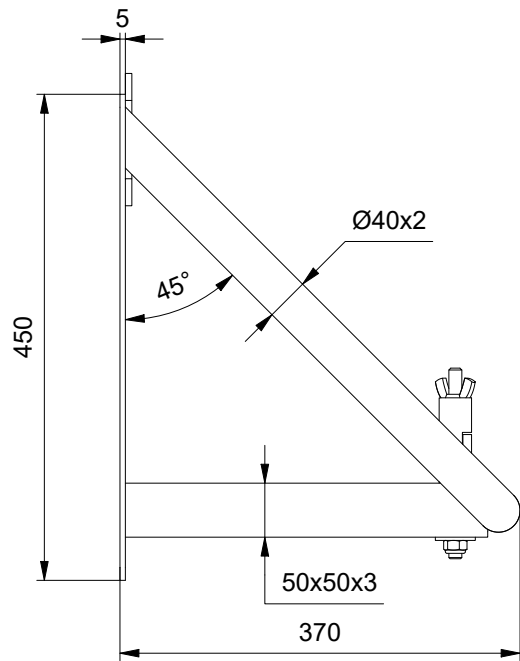

Name:

Držák kce M290 - 500kg

Date: 22.02.2017

Drew: M.Žúbor

4

3

2

1