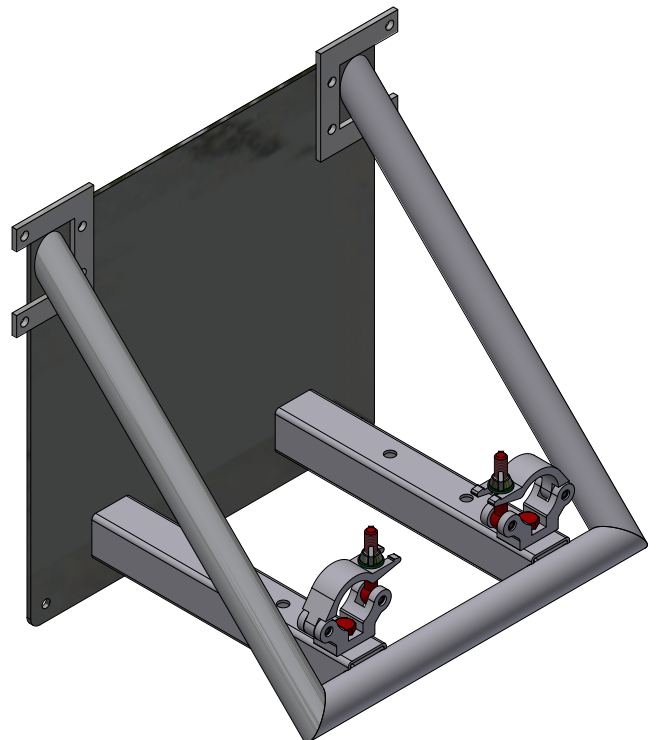

Name:

Držák kce M290 - 500kg

Date: 22.02.2017

Drew: M.Žúbor

4

3

2

1